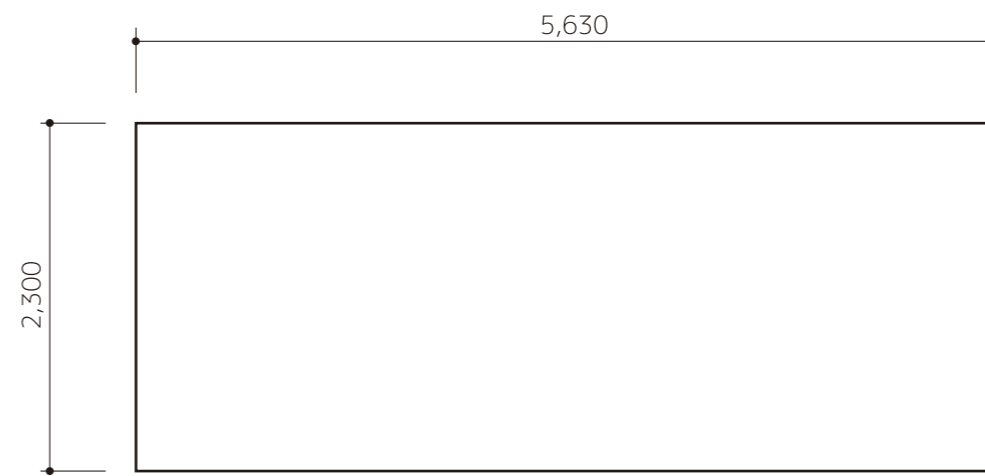

	 株式会社 織 絵	作成日 2017年3月1日	物件名 株式会社 織 絵 / オリエ アート・ギャラリー
			図面名称1
		縮尺	図面名称2 平面図

㊤南側壁面

㊤東側壁面

㊤北側壁面

パーティション

㊤西側壁面

 ORIE 株式会社 織 絵	作成日	2017年3月1日	物件名	株式会社 織 絵 / オリエ アート・ギャラリー
	縮尺	1/50 (A3)	図面名称1	
			図面名称2	展開図

スチール製

(底面なし5面体)

高800/白(塗装)/各2台・計8台

スチール製

(底面なし5面体)

高900/白(塗装)/計2台

木製+白クロス掛け

(組立式)

高700/合板+白クロス掛け/6台