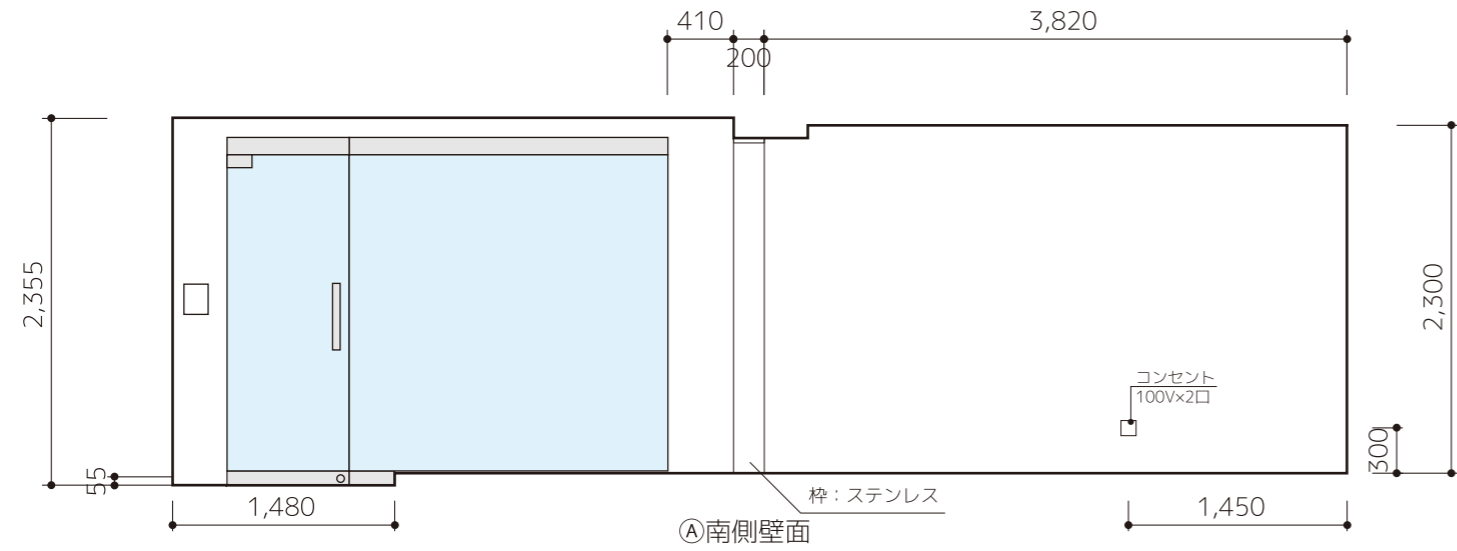

	 株式会社 織 絵	作成日 2017年3月1日	物件名 株式会社 織 絵 / オリエ アート・ギャラリー
			図面名称1
		縮尺	図面名称2 平面図

㊤南側壁面

㊤東側壁面

㊤北側壁面

パーティション

㊤西側壁面

 ORIE 株式会社 織 絵	作成日	2017年3月1日	物件名	株式会社 織 絵 / オリエ アート・ギャラリー
	縮尺	1/50 (A3)	図面名称1	
			図面名称2	展開図

スチール製

(底面なし5面体)

高800/白(塗装)/各2台・計8台

スチール製

(底面なし5面体)

高900/白(塗装)/計2台

木製+白クロス掛け

(組立式)

高700/合板+白クロス掛け/6台