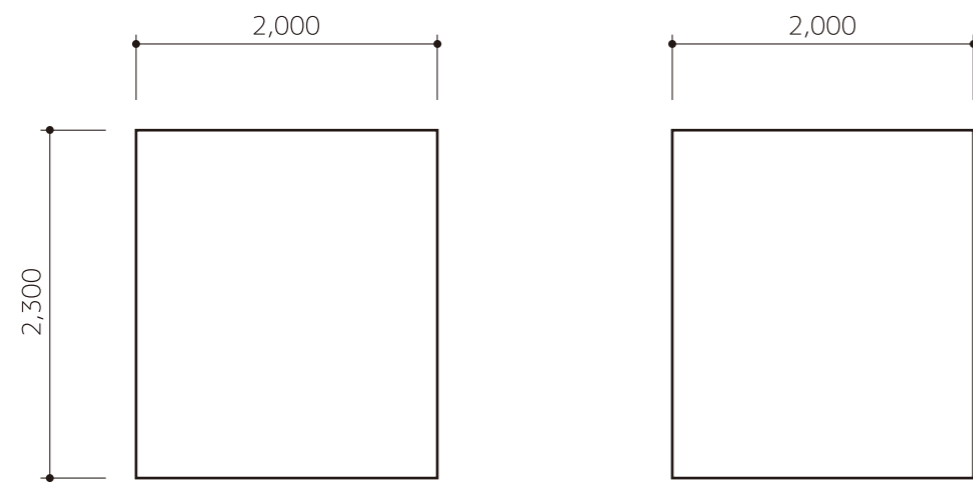

	 株式会社 織 絵	作成日 2017年3月1日	物件名 株式会社 織 絵 / オリエ アート・ギャラリー
			図面名称1
		縮尺	図面名称2 平面図

㊤南側壁面

㊤東側壁面

㊤北側壁面

パーティション

㊤西側壁面

 ORIE 株式会社 織 絵	作成日	2017年3月1日	物件名	株式会社 織 絵 / オリエ アート・ギャラリー
	縮尺	1/50 (A3)	図面名称1	
			図面名称2	展開図

スチール製

(底面なし5面体)

高800/白(塗装)/各2台・計8台

スチール製

(底面なし5面体)

高900/白(塗装)/計2台

木製+白クロス掛け

(組立式)

高700/合板+白クロス掛け/6台