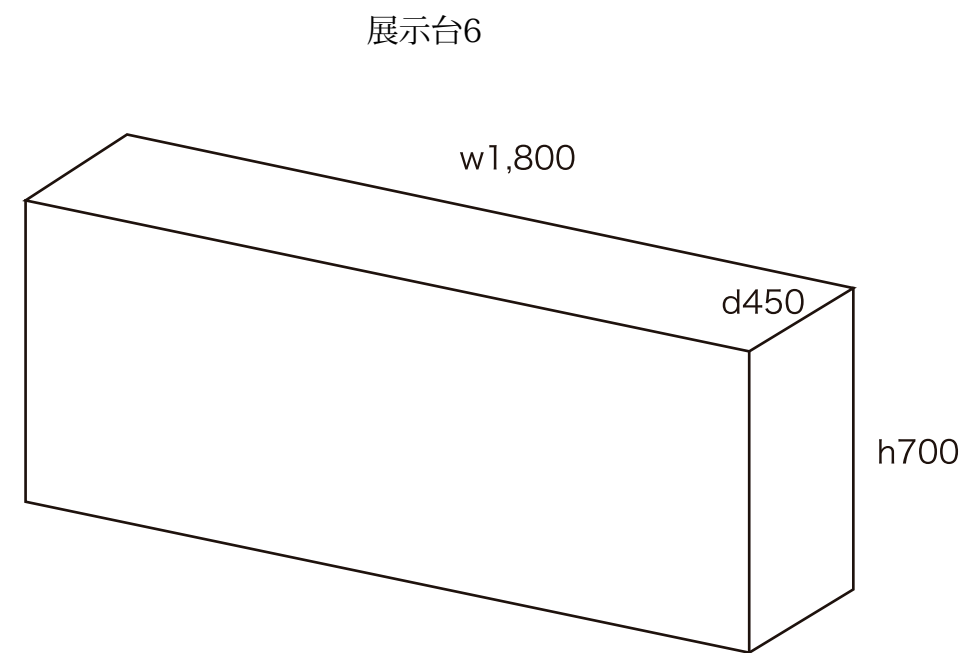

	 株式会社 織 絵	作成日 2017年3月1日	物件名 株式会社 織 絵 / オリエ アート・ギャラリー
			図面名称1
		縮尺	図面名称2 平面図

㊤南側壁面

㊤東側壁面

㊤北側壁面

パーティション

㊤西側壁面

 ORIE 株式会社 織 絵	作成日	2017年3月1日	物件名	株式会社 織 絵 / オリエ アート・ギャラリー
	縮尺	1/50 (A3)	図面名称1	
			図面名称2	展開図

スチール製

(底面なし5面体)

高800/白(塗装)/各2台・計8台

スチール製

(底面なし5面体)

高900/白(塗装)/計2台

木製+白クロス掛け

(組立式)

高700/合板+白クロス掛け/6台