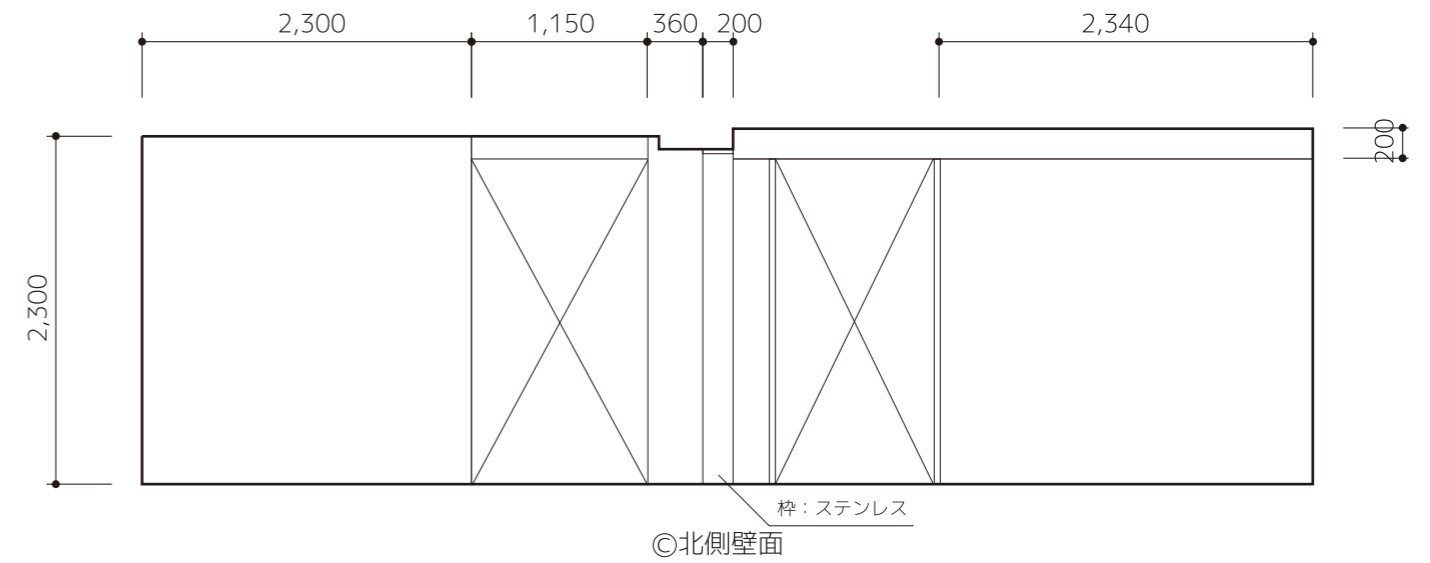

	 株式会社 織 絵	作成日 2017年3月1日	物件名 株式会社 織 絵 / オリエ アート・ギャラリー
			図面名称1
		縮尺	図面名称2 平面図

㊤南側壁面

㊤東側壁面

㊤北側壁面

パーティション

㊤西側壁面

 ORIE 株式会社 織 絵	作成日	2017年3月1日	物件名	株式会社 織 絵 / オリエ アート・ギャラリー
	縮尺	1/50 (A3)	図面名称1	
			図面名称2	展開図

スチール製

(底面なし5面体)

高800/白(塗装)/各2台・計8台

スチール製

(底面なし5面体)

高900/白(塗装)/計2台

木製+白クロス掛け

(組立式)

高700/合板+白クロス掛け/6台